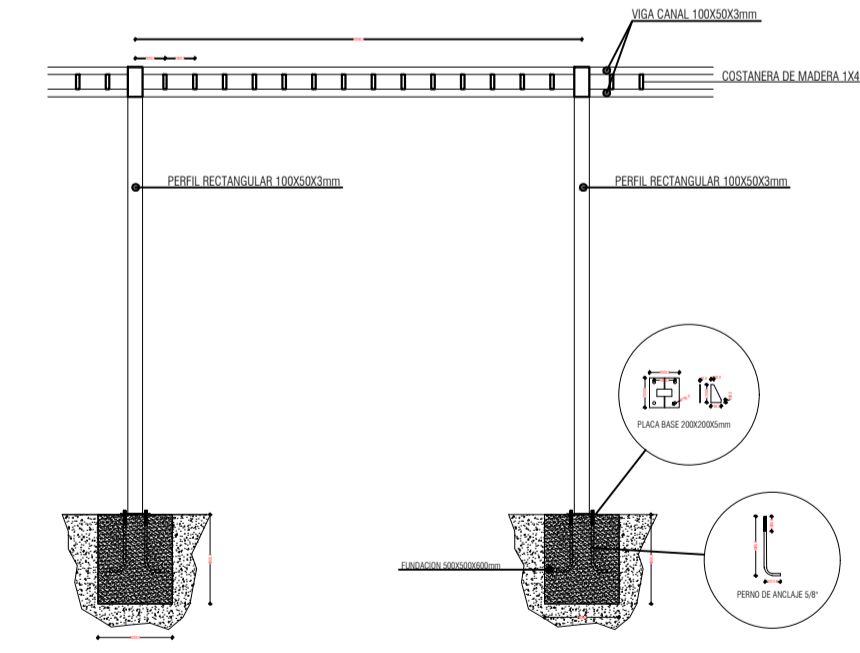

ROBERTO PAUT CALDERON

UBICACION

MODULOS OFICINA

DETALLE DE INSTALACION SEPARADOR DE JARDIN

SOMBRIADERO PROYECTADO

Ilustre Municipalidad de San Bernardo
Edificio Consistorial Eyzaguirre n° 540
San Bernardo, Santiago
Teléfono 56-02-6920752
www.sanbernardo.cl

PROYECTO:

UBICACION:

ARQUITECTO

SECRETARIA COMUNAL DE PLANIFICACION
SAN BERNARDO

CONTENIDO:
EMPLAZAMIENTO, UBICACION, CIERRO EXTERIOR.

ESCALA: INDICADAS FECHA: MARZO 2023

NORTE DIBUJO: C.G.P

N° DE LAMINA:
1 DE 1