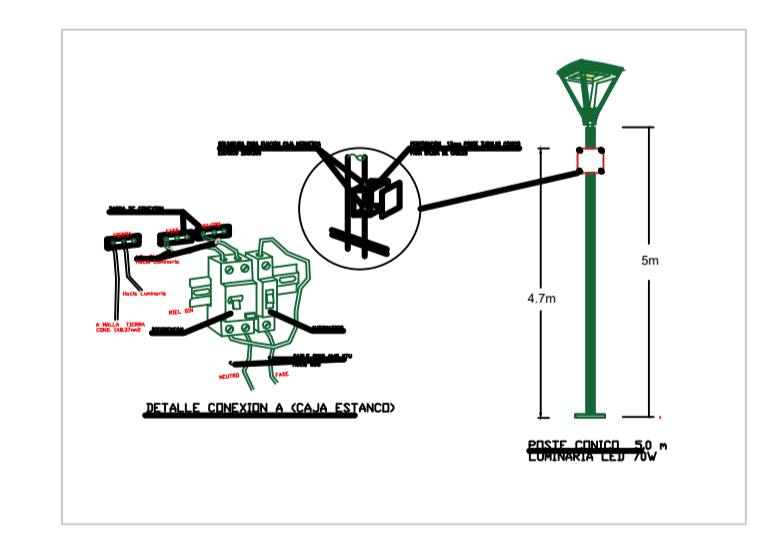

ROBERTO PAUT CALDERON

UBICACION

MODULOS OFICINA

DETALLE DE INSTALACION SEPARADOR DE JARDIN

SOMBRIADERO PROYECTADO

Ilustre Municipalidad de San Bernardo
Edificio Consistorial Eyzaguirre n° 540
San Bernardo, Santiago
Teléfono 56-02-6920752
www.sanbernardo.cl

PROYECTO:

UBICACION:

ARQUITECTO

SECRETARIA COMUNAL DE PLANIFICACION
SAN BERNARDO

CONTENIDO:
EMPLAZAMIENTO, UBICACION, CIERRO EXTERIOR.

ESCALA: INDICADAS FECHA: MARZO 2023

NORTE DIBUJO: C.G.P

N° DE LAMINA:
1 DE 1