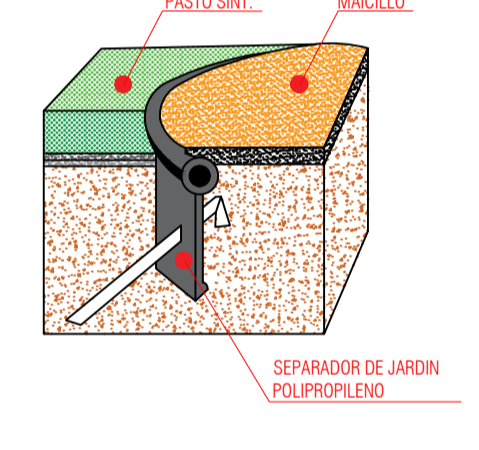

ROBERTO PAUT CALDERON

UBICACION

MODULOS OFICINA

DETALLE DE INSTALACION SEPARADOR DE JARDIN

SOMBRIADERO PROYECTADO

Ilustre Municipalidad de San Bernardo
Edificio Consistorial Eyzaguirre n° 540
San Bernardo, Santiago
Teléfono 56-02-6920752
www.sanbernardo.cl

PROYECTO:

UBICACION:

ARQUITECTO

SECRETARIA COMUNAL DE PLANIFICACION
SAN BERNARDO

CONTENIDO:
EMPLAZAMIENTO, UBICACION, CIERRO EXTERIOR.

ESCALA: INDICADAS FECHA: MARZO 2023

NORTE DIBUJO: C.G.P

N° DE LAMINA:
1 DE 1