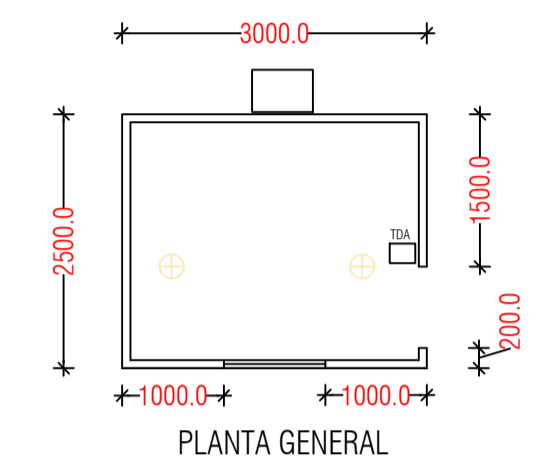

ROBERTO PAUT CALDERON

UBICACION

MODULOS OFICINA

DETALLE DE INSTALACION SEPARADOR DE JARDIN

SOMBRIADERO PROYECTADO

Ilustre Municipalidad de San Bernardo
Edificio Consistorial Eyzaguirre n° 540
San Bernardo, Santiago
Teléfono 56-02-6920752
www.sanbernardo.cl

PROYECTO:

UBICACION:

ARQUITECTO

SECRETARIA COMUNAL DE PLANIFICACION
SAN BERNARDO

CONTENIDO:
EMPLAZAMIENTO, UBICACION, CIERRO EXTERIOR.

ESCALA: INDICADAS FECHA: MARZO 2023

NORTE DIBUJO: C.G.P

N° DE LAMINA:
1 DE 1