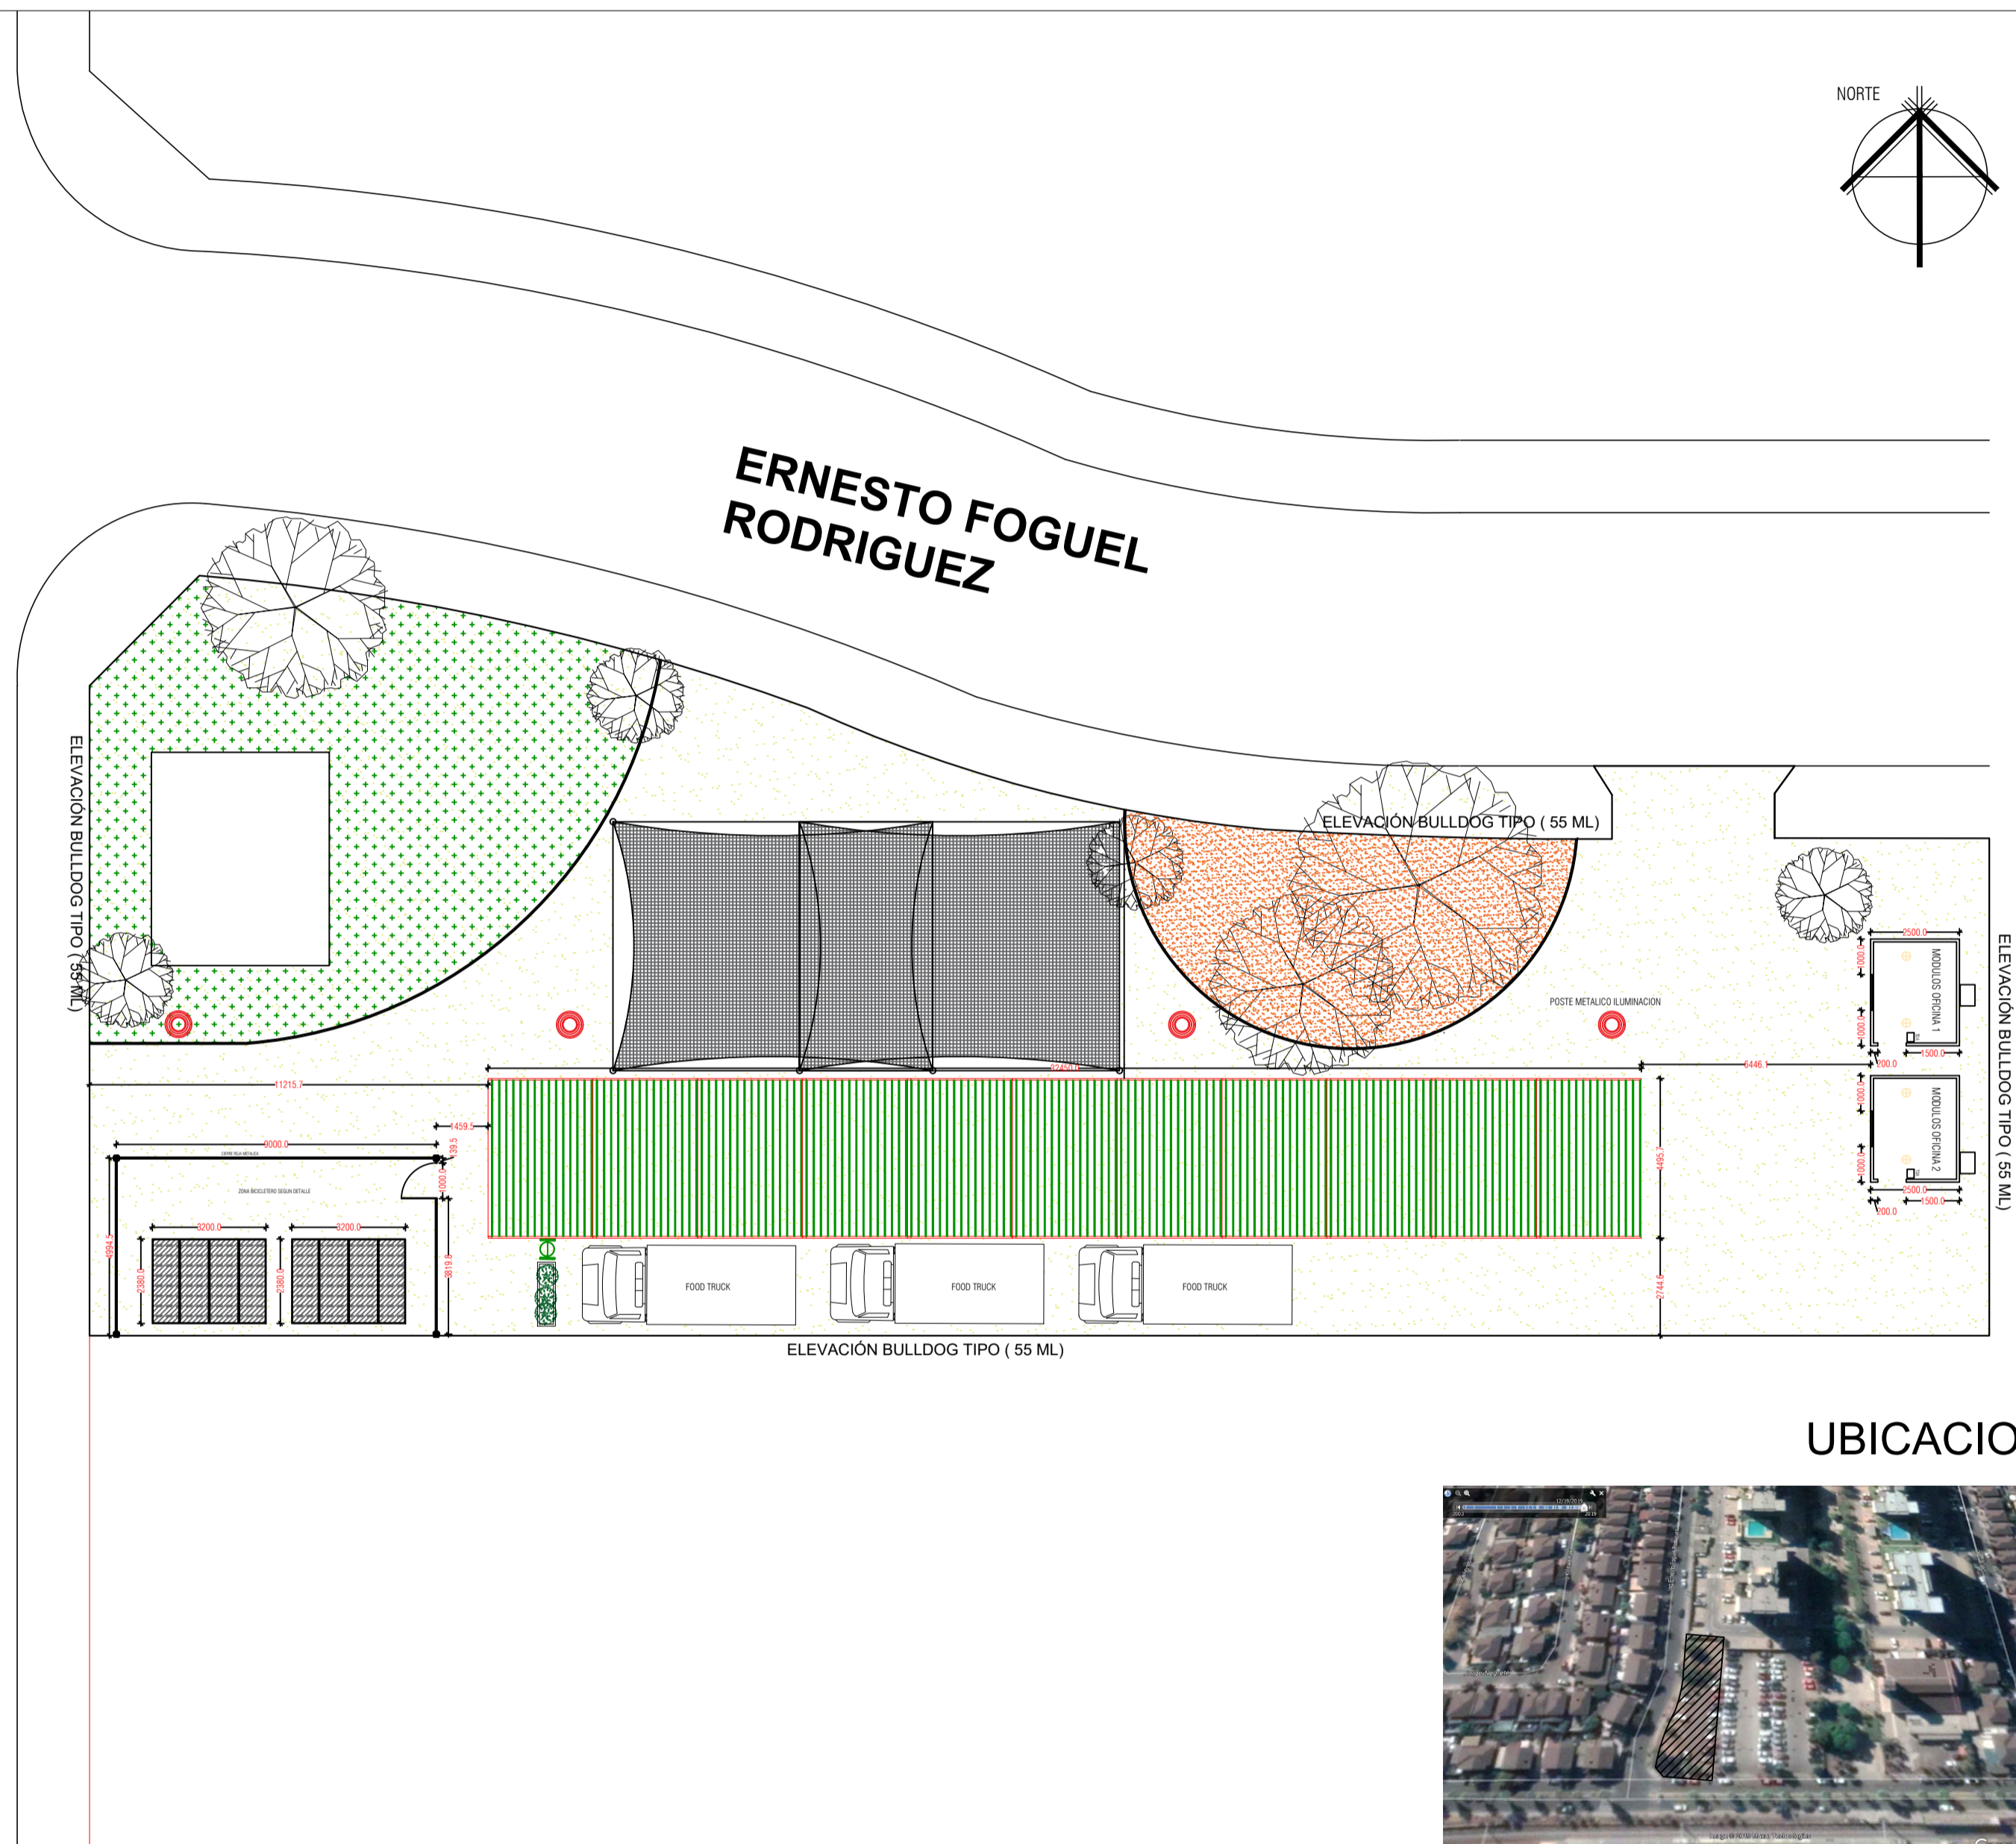

ROBERTO PAUT CALDERON

UBICACION

MODULOS OFICINA

DETALLE DE INSTALACION SEPARADOR DE JARDIN

SOMBRIADERO PROYECTADO

Ilustre Municipalidad de San Bernardo
Edificio Consistorial Eyzaguirre n° 540
San Bernardo, Santiago
Teléfono 56-02-6920752
www.sanbernardo.cl

PROYECTO:

UBICACION:

ARQUITECTO

SECRETARIA COMUNAL DE PLANIFICACION
SAN BERNARDO

CONTENIDO:
EMPLAZAMIENTO, UBICACION, CIERRO EXTERIOR.

ESCALA: INDICADAS FECHA: MARZO 2023

NORTE DIBUJO: C.G.P

N° DE LAMINA:
1 DE 1