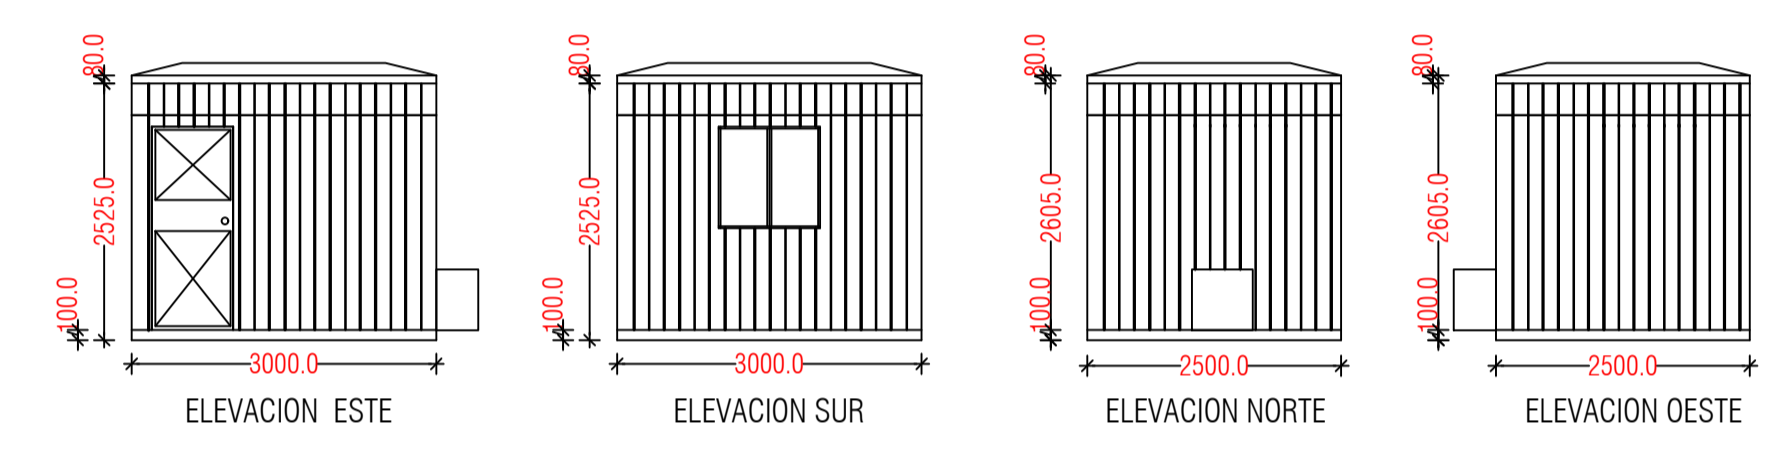

ROBERTO PAUT CALDERON

UBICACION

MODULOS OFICINA

DETALLE DE INSTALACION SEPARADOR DE JARDIN

SOMBRIADERO PROYECTADO

Ilustre Municipalidad de San Bernardo
Edificio Consistorial Eyzaguirre n° 540
San Bernardo, Santiago
Teléfono 56-02-6920752
www.sanbernardo.cl

PROYECTO:

UBICACION:

ARQUITECTO

SECRETARIA COMUNAL DE PLANIFICACION
SAN BERNARDO

CONTENIDO:
EMPLAZAMIENTO, UBICACION, CIERRO EXTERIOR.

ESCALA: INDICADAS FECHA: MARZO 2023

NORTE DIBUJO: C.G.P

N° DE LAMINA:
1 DE 1