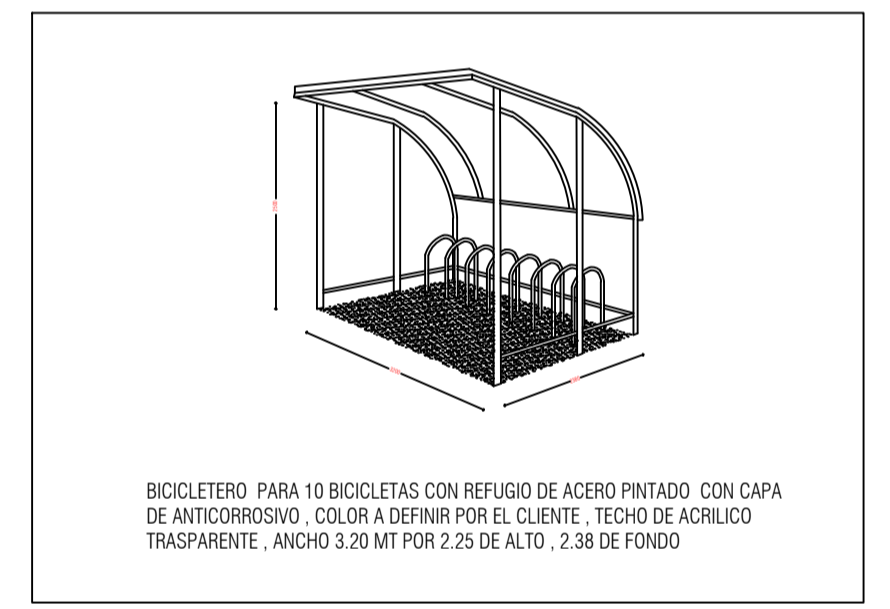

ROBERTO PAUT CALDERON

UBICACION

MODULOS OFICINA

DETALLE DE INSTALACION SEPARADOR DE JARDIN

SOMBRIADERO PROYECTADO

Ilustre Municipalidad de San Bernardo
Edificio Consistorial Eyzaguirre n° 540
San Bernardo, Santiago
Teléfono 56-02-6920752
www.sanbernardo.cl

PROYECTO:

UBICACION:

ARQUITECTO

SECRETARIA COMUNAL DE PLANIFICACION
SAN BERNARDO

CONTENIDO:
EMPLAZAMIENTO, UBICACION, CIERRO EXTERIOR.

ESCALA: INDICADAS FECHA: MARZO 2023

NORTE DIBUJO: C.G.P

N° DE LAMINA:
1 DE 1