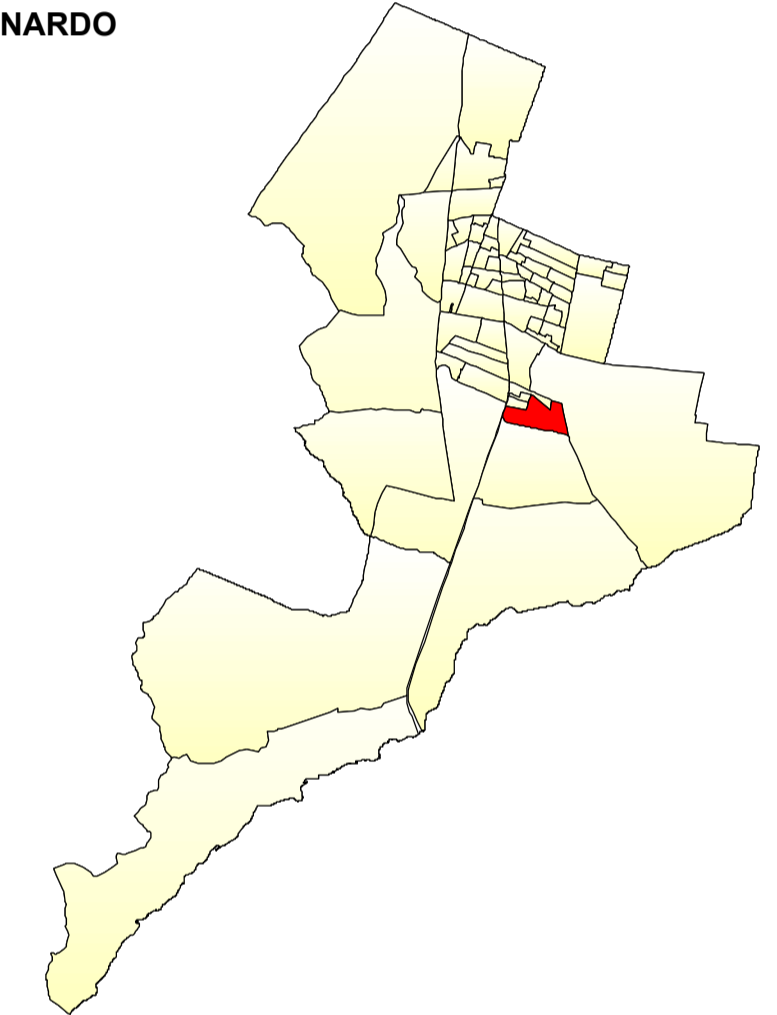

UNIDAD VECINAL N° 66 RINCONADA DE NOS

LEYENDA

	PLAZA ACTIVA		CANCHA DE TENIS
	SEDE SOCIAL		MEDIALUNA
	CENTRO EDUCACIONAL		MULTICANCHA
	PLAZA		CONSTRUCCIÓN
	CANCHA		LÍMITE
	CANCHA DE EQUITACIÓN		SOLERA
	CANCHA DE FUTBOL		EJES DE CALLES

EMPLAZAMIENTO U.V. CONTEXTO COMUNA DE SAN BERNARDO

NOMBRE Y CATEGORÍA VÍAS UNIDAD VECINAL

TIPO VÍA	NOMBRE CALLE UNIDAD VECINAL	LOCAL	PASAJE
LOCAL	ALFREDO BENAVIDES	LOCAL	PASAJE CARLOS GUILLON
LOCAL	ALONSO RODRIGUEZ	LOCAL	PASAJE CINCO
LOCAL	ANGEL GUIDO	LOCAL	PASAJE CUATRO
TRONCALES	AV. DIEGO PORTALES ORIENTE	LOCAL	PASAJE ESPEJINO
LOCAL	AVENIDA PEÑUELAS	LOCAL	PASAJE EUGENIO FIGUEROA
COLECTORA	CAMINO A NOS	LOCAL	PASAJE FRANCISCO BAEZA
TRONCALES	CAMINO PADRE HURTADO	LOCAL	PASAJE FRANCISCO BECERRA
LOCAL	CARLOS GUILLON	LOCAL	PJE. GUILLERMO DE LA CUADRA LARRAIN
LOCAL	CINCO PINOS	LOCAL	PASAJE IGNACIO FUENZALIDA
LOCAL	CLODOMIRO VALDIVIA	LOCAL	PJE. JOSE LERTORA OYANEDER
LOCAL	DARIO PENALOZA ZUNIGA	LOCAL	PASAJE JULIA MELLADO
LOCAL	EDUARDO AJRA BARBE	LOCAL	PASAJE LA COLINA
LOCAL	FERMIN VIVACETA	LOCAL	PJE. LUIS HBT. ANDRADE BALCAZAR
LOCAL	HERNAN GONZALEZ	LOCAL	PASAJE SIETE
LOCAL	IGNACIO CREMONESI	LOCAL	PEDRO VIDELA RIQUELME
LOCAL	ISAIAS VALENZUELA	LOCAL	RAFAEL DE LA PRESA CASANUEVA
LOCAL	JUAN DE LEPE	COLECT.	RINCONADA DE NOS
LOCAL	JUAN HUMBERTO ILABACA LEON	LOCAL	ROBERTO CONCHA CRUZ
LOCAL	JULIA MELLADO	SERVICIO	SANTA FILOMENA
LOCAL	LAS LILAS		
LOCAL	LAS MASIAS		
LOCAL	LAS VISCACHAS		
LOCAL	LAURA TRONCOSO DE NEFF		
LOCAL	LOS ROBLES		
SERVICIO	LOS SUSPIROS		
LOCAL	LOS VINEDOS		
LOCAL	MANUEL ALDUNATE		
LOCAL	MANUEL ORELLANA		
LOCAL	MARCELINO DE LA PENNA		
LOCAL	MARIA LETY MIRANDA		
LOCAL	MELCHOR DAVILA		
LOCAL	PADRES PALOTINOS		
LOCAL	PASAJE ALONSO ROJAS		
LOCAL	PJE. BERNARDINO JARA ZUNIGA		

DATOS CARTOGRAFICO Y GEODESICOS
PROYECCION: UNIVERSAL TRANSVERSAL DE MERCATOR (UTM)
DATUM: SIRGAS (WGS84) HUSO 19 SUR
ELIPSOIDE: GRS-80

MANZANAS INE: SIN INFORMACION
NUMERO DE PREDIO: 488