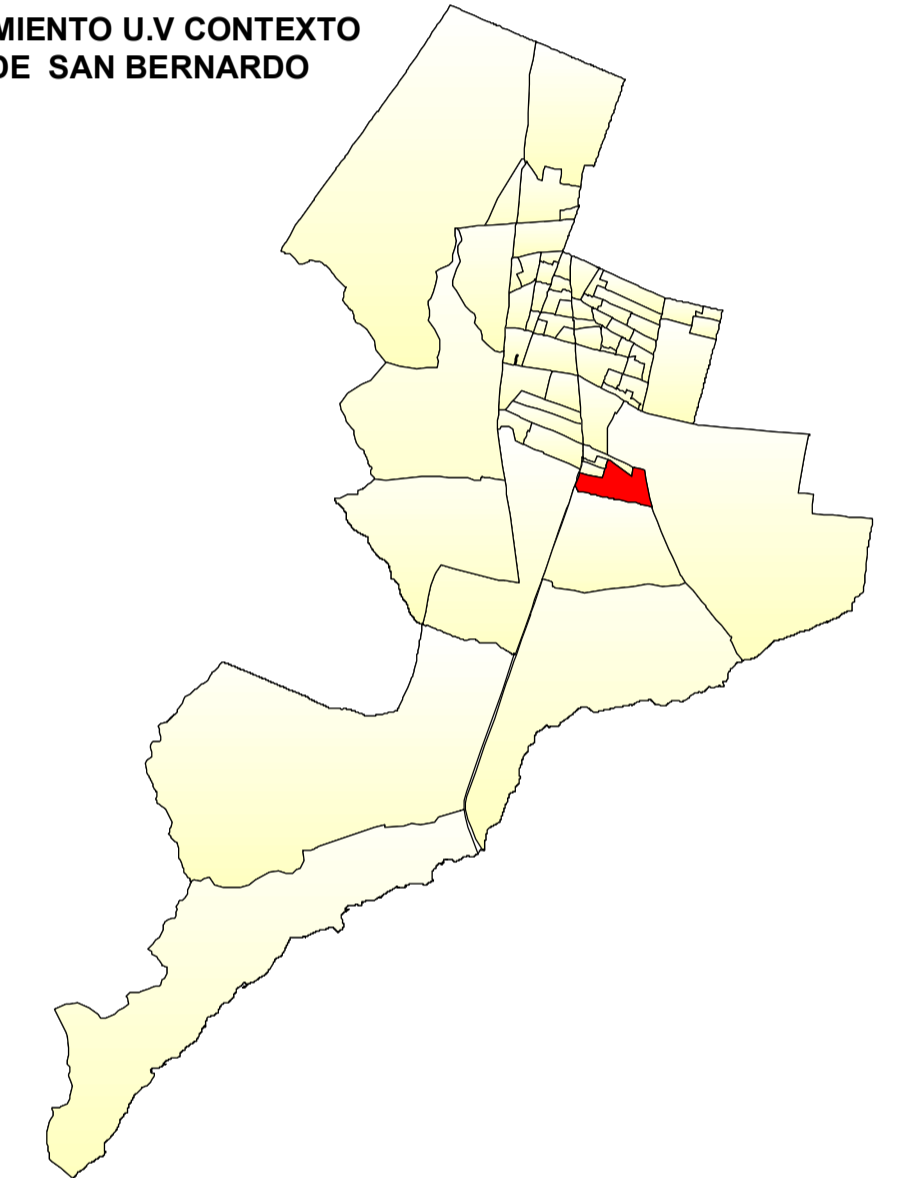

UNIDAD VECINAL N° 65 LA SELVA

LEYENDA

SEDE SOCIAL	PREDIO
CENTRO EDUCACIONAL	CONSTRUCCIÓN
PLAZA	LÍMITE
CANCHA DE FUTBOL	SOLERA
CANCHA DE TENIS	EJES DE CALLES
MULTICANCHA	

EMPLAZAMIENTO U.V. CONTEXTO COMUNA DE SAN BERNARDO

NOMBRE Y CATEGORÍA VÍAS UNIDAD VECINAL

TIPO VÍA	NOMBRE CALLES UNIDAD VECINAL		
COLECTORA	ALMIRANTE RIVEROS	LOCAL	PASAJE SOR LETICIA
EXPRESAS	AVENIDA CENTRAL	LOCAL	PASAJE TOMAS GATICA
TRONCALES	AV. DIEGO PORTALES ORIENTE	LOCAL	PASAJE TRES
LOCAL	AVENIDA LAS PALMAS	LOCAL	ROMEO MURGA
LOCAL	JOSE ASUNCION SILVA	LOCAL	ROMEO MURGA NORTE
LOCAL	JOSE ASUNCION SILVA NORTE	LOCAL	ROMEO MURGA ORIENTE
LOCAL	JOSE ASUNCION SILVA ORIENTE	LOCAL	ROMEO MURGA PONIENTE
LOCAL	JOSE ASUNCION SILVA PONIENTE	LOCAL	ROMEO MURGA SUR
LOCAL	JOSE ASUNCION SILVA SUR	LOCAL	RUBEN DARIO
LOCAL	JOSE MIGUEL DE LA BARRA	SERVICIO	SANTA INES
LOCAL	LOS ALERCES	LOCAL	VALENTIN MAGALLANES
LOCAL	LOS CANELOS	LOCAL	VALENTIN MAGALLANES NORTE
LOCAL	LOS CLARINES	LOCAL	VALENTIN MAGALLANES ORIENTE
LOCAL	LOS PALTOS ORIENTE	LOCAL	VALENTIN MAGALLANES PONIENTE
LOCAL	LOS PALTOS PONIENTE	LOCAL	VALENTIN MAGALLANES SUR
LOCAL	LOS RETAMOS	LOCAL	VALLE DEL SOL
SERVICIO	LOS SUSPIROS	LOCAL	VICENTE HUIDOBRO
LOCAL	LUIS ARMANDO GAJARDO		
LOCAL	LUIS ARMANDO GAJARDO NORTE		
LOCAL	LUIS ARMANDO GAJARDO ORIENTE		
LOCAL	LUIS ARMANDO GAJARDO PONIENTE		
LOCAL	LUIS ARMANDO GAJARDO SUR		
LOCAL	NEMESIO ANTUNEZ		
LOCAL	OSCAR VIEL BALMACEDA		
LOCAL	PADRE JOSE MONCADA		
LOCAL	PJE. ALFONSO ARAYA PEREIRA		
LOCAL	PASAJE EGENAU		
LOCAL	PASAJE MADRE AMELIA		
LOCAL	PJE. PADRE IGNACIO ORTUZAR		
LOCAL	PJE. PASTOR ORALDO ROJAS		
LOCAL	PASAJE RAULIES		
LOCAL	PASAJE SOR ALBINA		

DATOS CARTOGRAFICO Y GEODÉSICOS
 PROYECCIÓN: UNIVERSAL TRANSVERSAL DE MERCATOR (UTM)
 DATUM: SIRGAS (WGS84) HUSO 19 SUR
 ELIPSOIDE: GRS-80

MANZANAS INE: SIN INFORMACIÓN
 NÚMERO DE PREDIO: 488