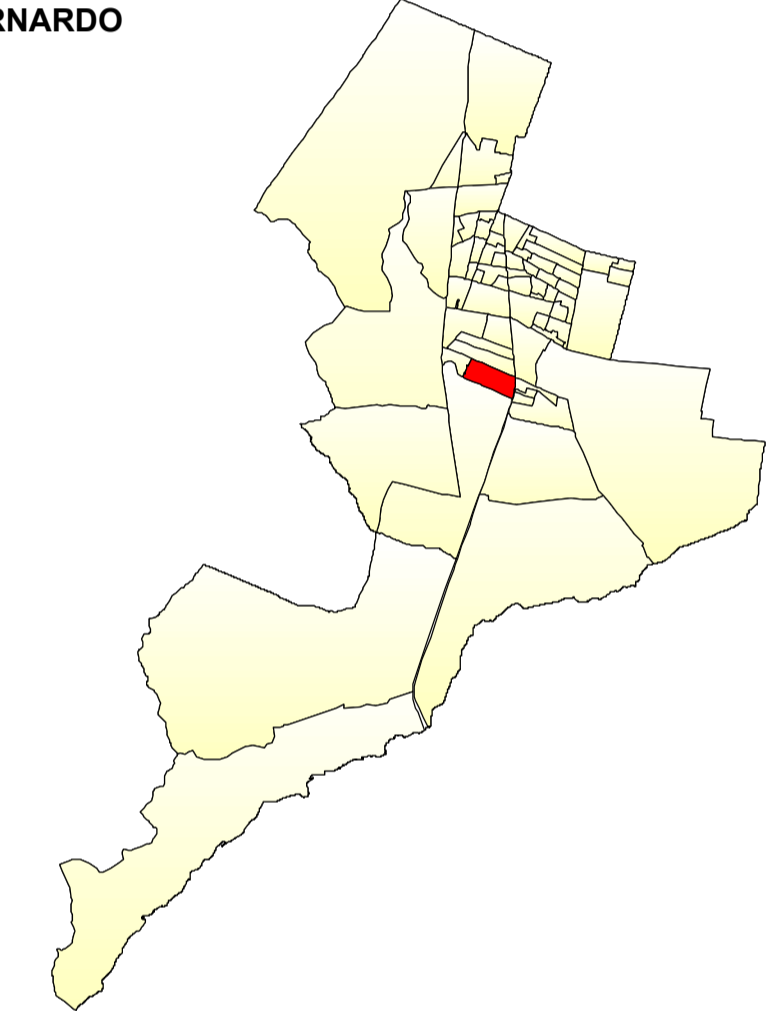

UNIDAD VECINAL N° 57 SAN BERNARDO SUR

LEYENDA

-  PLAZA ACTIVA
-  SEDE SOCIAL
-  CENTROS DE SALUD
-  CENTRO EDUCACIONAL
-  PLAZA
-  MULTICANCHA
-  PREDIO
-  CONSTRUCCIÓN
-  LÍMITE
-  SOLERA

EMPLAZAMIENTO U.V. CONTEXTO COMUNA DE SAN BERNARDO

DATOS CARTOGRAFICO Y GEODESICOS
PROYECCIÓN: UNIVERSAL TRANSVERSAL DE MERCATOR (UTM)
DATUM: SIRGAS (WGS84) HUSO 19 SUR
ELIPSOIDE: GRS-80

MANZANAS INE: SIN INFORMACIÓN
NÚMERO DE PREDIO: 1827