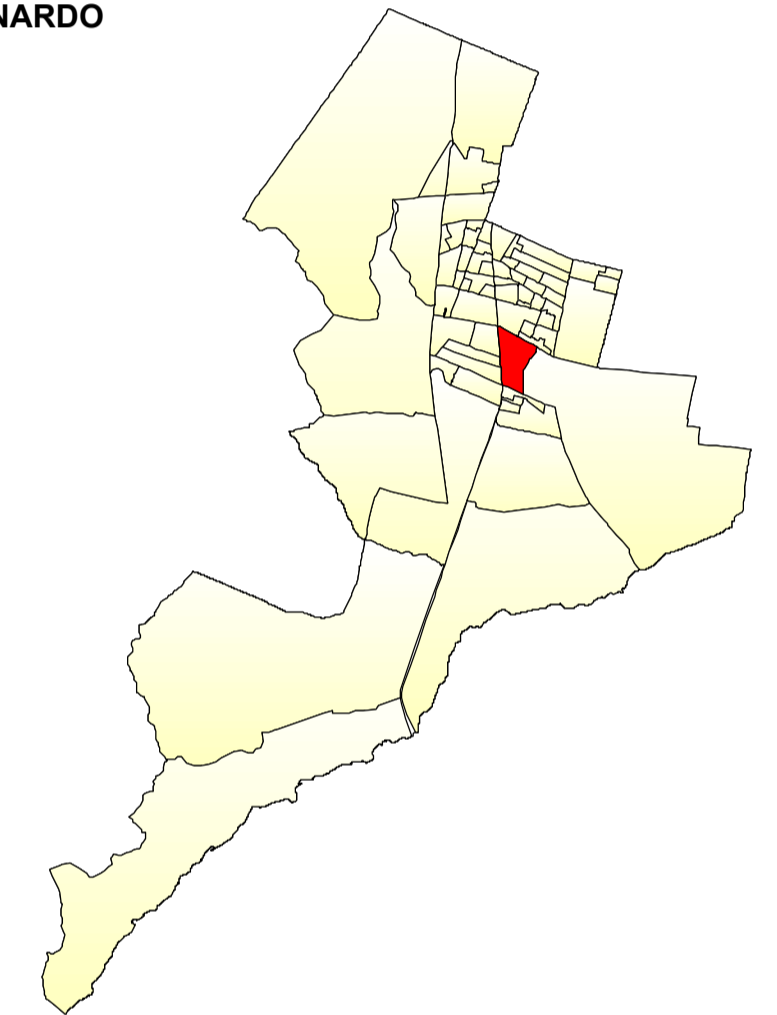

UNIDAD VECINAL N° 45 POBLACIÓN BALMACEDA

LEYENDA

- PLAZA ACTIVA
- SEDE SOCIAL
- CENTRO EDUCACIONAL
- PLAZA
- CANCHA DE FUTBOL
- CANCHA DE TENIS
- ESTADIO
- PREDIO
- CONSTRUCCIÓN
- LÍMITE
- SOLERA

EMPLAZAMIENTO U.V. CONTEXTO COMUNA DE SAN BERNARDO

DATOS CARTOGRAFICO Y GEODÉSICOS
 PROYECCIÓN: UNIVERSAL TRANSVERSAL DE MERCATOR (UTM)
 DATUM: SIRGAS (WGS84) HUSO 19 SUR
 ELIPSOIDE: GRS-80

MANZANAS INE: SIN INFORMACIÓN
 NÚMERO DE PREDIO: 1334