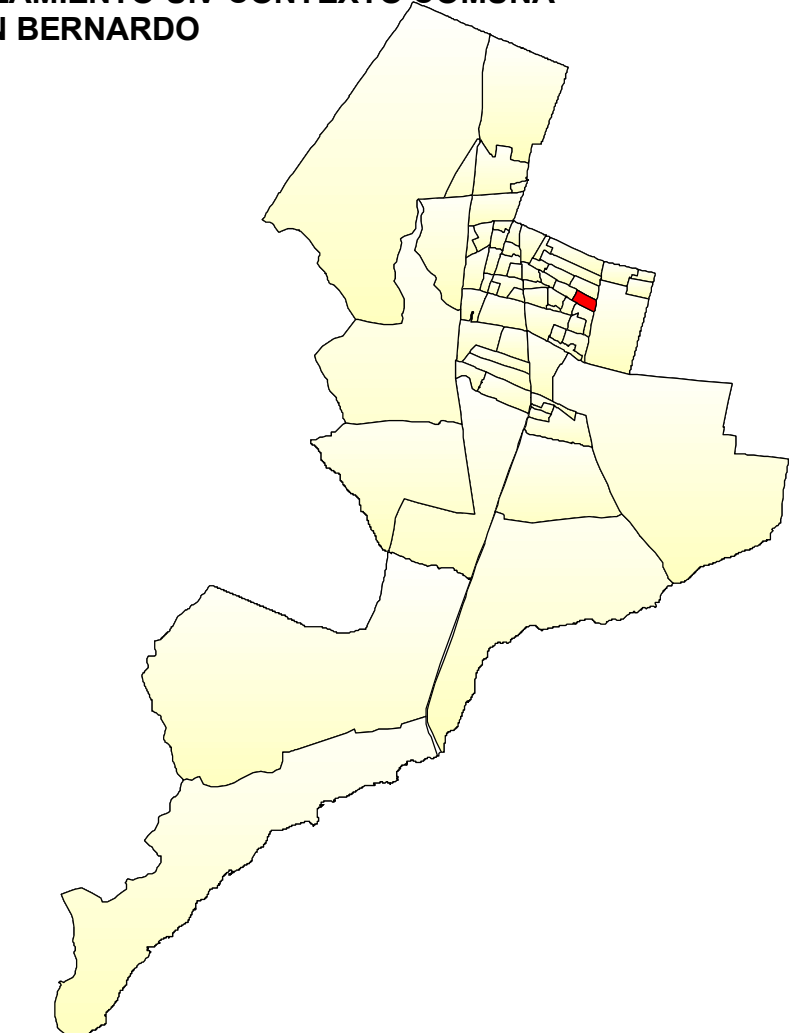

UNIDAD VECINAL N° 19 CONFRATERNIDAD

LEYENDA

- PLAZA ACTIVA
- SEDE SOCIAL
- SALUD
- CENTRO DE EDUCACIÓN
- MULTICANCHA
- PREDIO
- CONSTRUCCIÓN
- LIMITE
- SOLERA

EMPLAZAMIENTO U.V. CONTEXTO COMUNA DE SAN BERNARDO

NOMBRE Y CATEGORÍA VÍAS UNIDAD VECINAL

TIPO VÍA	NOMBRE CALLE UNIDAD VECINAL
LOCAL	AGUSTIN CABALLERO
LOCAL	AGUSTIN DEL CASTILLO
LOCAL	ALONSO DE SOTO
LOCAL	ANSELMO DE LA CRUZ
LOCAL	ANTONIO HERMIDA
COLECTORA	AVENIDA BALMACEDA
TRONCALES	CAMINO PADRE HURTADO
LOCAL	CELEDONIO VERDUGO
LOCAL	DIEGO DE ALMEYDA
LOCAL	FELIX DE BERROETA
LOCAL	GABRIEL DE AVILES
LOCAL	JOAQUIN CAMPINO
LOCAL	JUAN ANDRES DE USTARIZ
LOCAL	JUAN FRANCISCO LARRAIN
LOCAL	LUIS MUNOZ DE GUZMAN
LOCAL	MARTIN DE SOLIS
LOCAL	MATIAS UGARETA
LOCAL	PASAJE JOSE VICENTE
LOCAL	RODRIGO DE QUIROGA
COLECTORA	SANTA MARTA
LOCAL	SEBASTIAN CABOT
LOCAL	SEVERINO PALACIOS
LOCAL	URALES

DATOS CARTOGRAFICO Y GEODÉSICOS
 PROYECCIÓN: UNIVERSAL TRANSVERSAL DE MERCATOR (UTM)
 DATUM: SIRGAS (WGS84) HUSO 19 SUR
 ELIPSOIDE: GRS-80

MANZANAS INE: SIN INFORMACIÓN
 NÚMERO DE PREDIO: 633