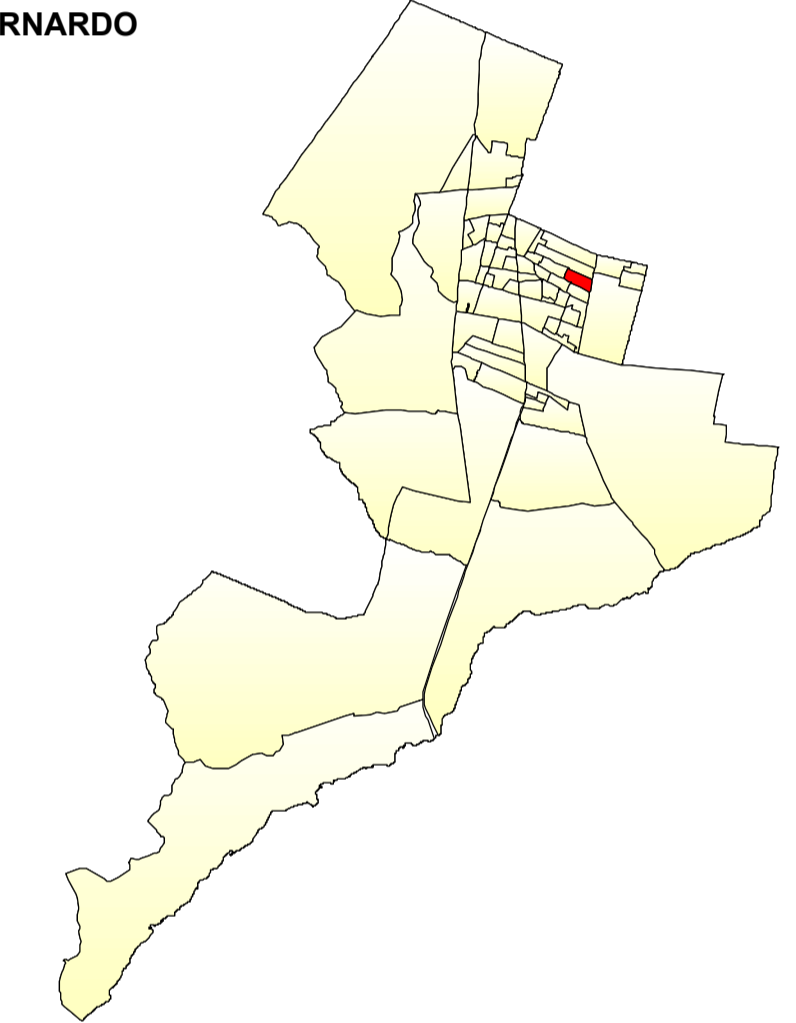

UNIDAD VECINAL N° 18 LA PORTADA

LEYENDA

- SEDE SOCIAL
- MULTICANCHA
- PREDIO
- CONSTRUCCIÓN
- LÍMITE
- SOLERA

EMPLAZAMIENTO U.V. CONTEXTO COMUNA DE SAN BERNARDO

NOMBRE Y CATEGORÍA VÍAS UNIDADE VECINAL

TIPO VIA	NOMBRE CALLE UNIDADE VECINAL
LOCAL	AGUSTIN CABALLERO
LOCAL	ALONSO DE REINOSO
LOCAL	ANDRES DE PEREDA
TRONCALES	CAMINO PADRE HURTADO
LOCAL	DIEGO DE GARCIA
LOCAL	DIEGO DE SEVILLA
LOCAL	EL ALARIFE
LOCAL	FELIX DE BERROETA
LOCAL	FERNANDO DE LUQUE
LOCAL	FRANCISCO DE VILLAGRA
LOCAL	JOAQUIN CAMPINO
LOCAL	JUAN DE COVARRUBIAS
LOCAL	JUAN ESPINA
LOCAL	JUAN FRANCISCO LARRAIN
LOCAL	MANUEL DE AMAT
LOCAL	MARTIN DE SOLIS
LOCAL	PASAJE ALONSO DE REINOSO
LOCAL	PASAJE ALTIPLANO
LOCAL	PASAJE AZTECA
LOCAL	PASAJE DIEGO DE SEVILLA
LOCAL	PASAJE GERONIMO DE ALDERETE
LOCAL	PASAJE MANUEL DE AMAT
COLECTORA	SANTA MARTA
SERVICIO	SANTA TERESA
LOCAL	SEBASTIAN CABOT
LOCAL	SEVERINO PALACIOS

DATOS CARTOGRAFICO Y GEODÉSICOS
 PROYECCIÓN: UNIVERSAL TRANSVERSAL DE MERCATOR (UTM)
 DATUM: SIRGAS (WGS84) HUSO 19 SUR
 ELIPSOIDE: GRS-80

MANZANAS INE: 30
 NÚMERO DE PREDIO: 849