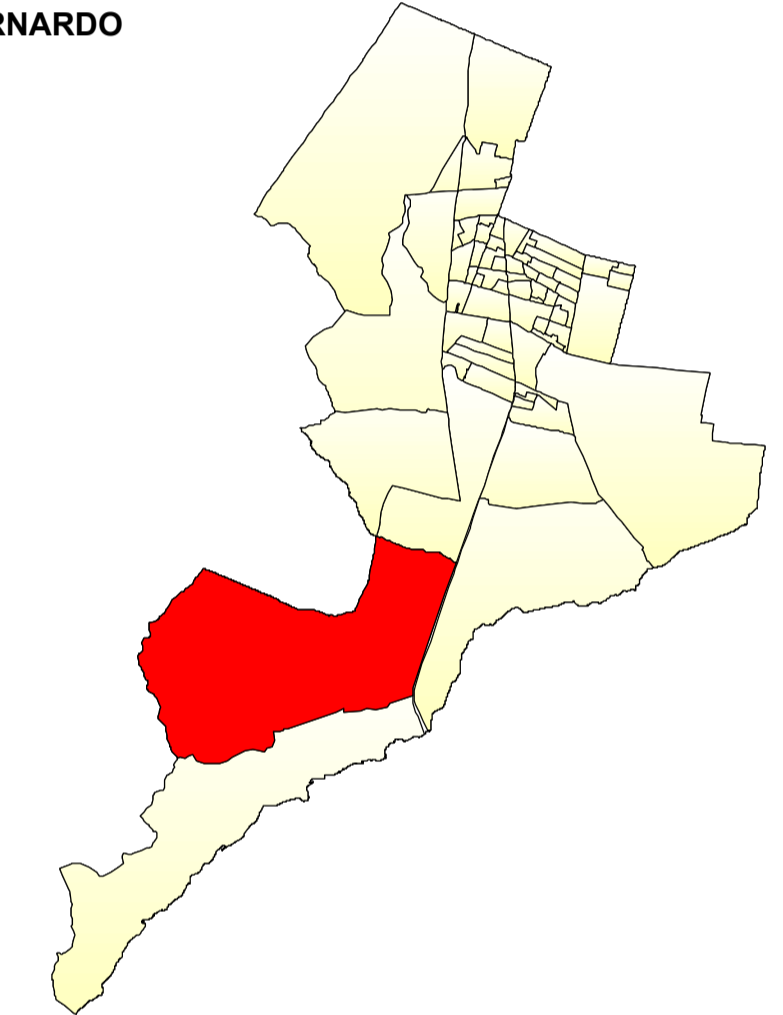

## UNIDAD VECINAL N° 59 LO HERRERA

### LEYENDA

	PLAZA ACTIVA		CANCHA
	SEDE SOCIAL		CANCHA DE FUTBOL
	CENTROS DE SALUD		CONSTRUCCIÓN
	CENTRO EDUCACIONAL		LÍMITE
	PLAZA		SOLERA
	MULTICANCHA		EJES DE CALLES

### EMPLAZAMIENTO U.V. CONTEXTO COMUNA DE SAN BERNARDO

### NOMBRE Y CATEGORÍA VÍAS UNIDAD VECINAL

TIPO VÍA	NOMBRE CALLE UNIDAD VECINAL
LOCAL	ABEL REYES
EXPRESAS	AUTOPISTA CENTRAL
EXPRESAS	AUTOPISTA CENTRAL RMP
COLECTORA	AVENIDA ELIODORO YANEZ
LOCAL	CALLE A
LOCAL	CAMINO EL RODEO
LOCAL	CAMINO VECINAL
LOCAL	CERRO CARIQUINA
LOCAL	CERRO IRPA
LOCAL	CERRO LIRIMA
LOCAL	CERRO LLISCAYA
LOCAL	CERRO PUMIRI
LOCAL	CERRO PUQUINTICA
LOCAL	CERRO YARETA
COLECTORA	EL BARRANCON
LOCAL	EL MATICO
LOCAL	LA ESTANCILLA
LOCAL	LO INFANTE
LOCAL	LOS NARANJOS NORTE
LOCAL	PASAJE DOS
LOCAL	PASAJE TRES
LOCAL	PASAJE UNO
LOCAL	SANTA EUGENIA
LOCAL	VECINAL
LOCAL	VOLCAN GUALLATIRI
LOCAL	VOLCAN ISLUGA
LOCAL	VOLCAN LLULLAILLACO
LOCAL	VOLCAN OLCA
LOCAL	VOLCAN PARINACOTA
LOCAL	VOLCAN POMERIAPE